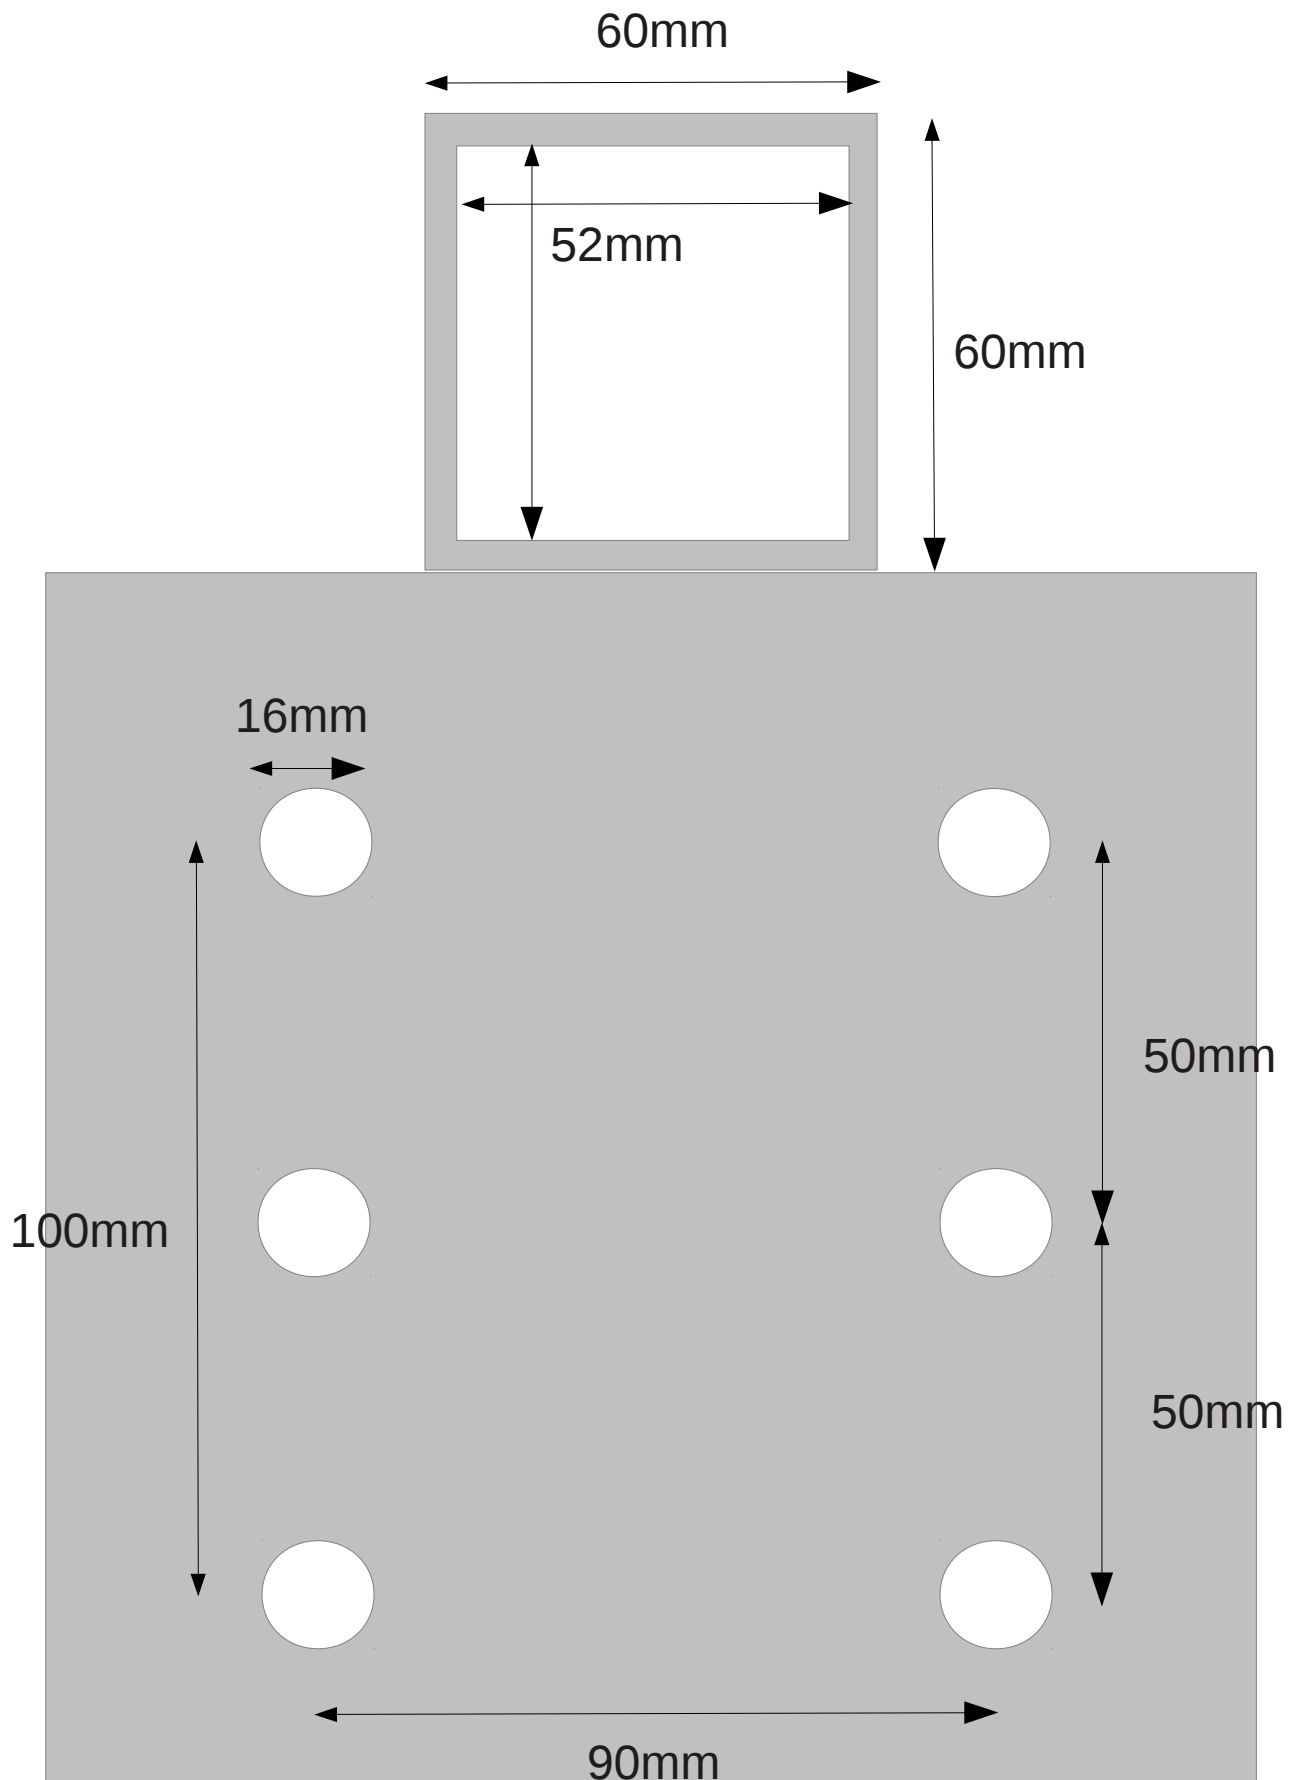

# Hitch-plate adapter for PEG-40

*Christian Haberland, GFZ, 27.8.2014*