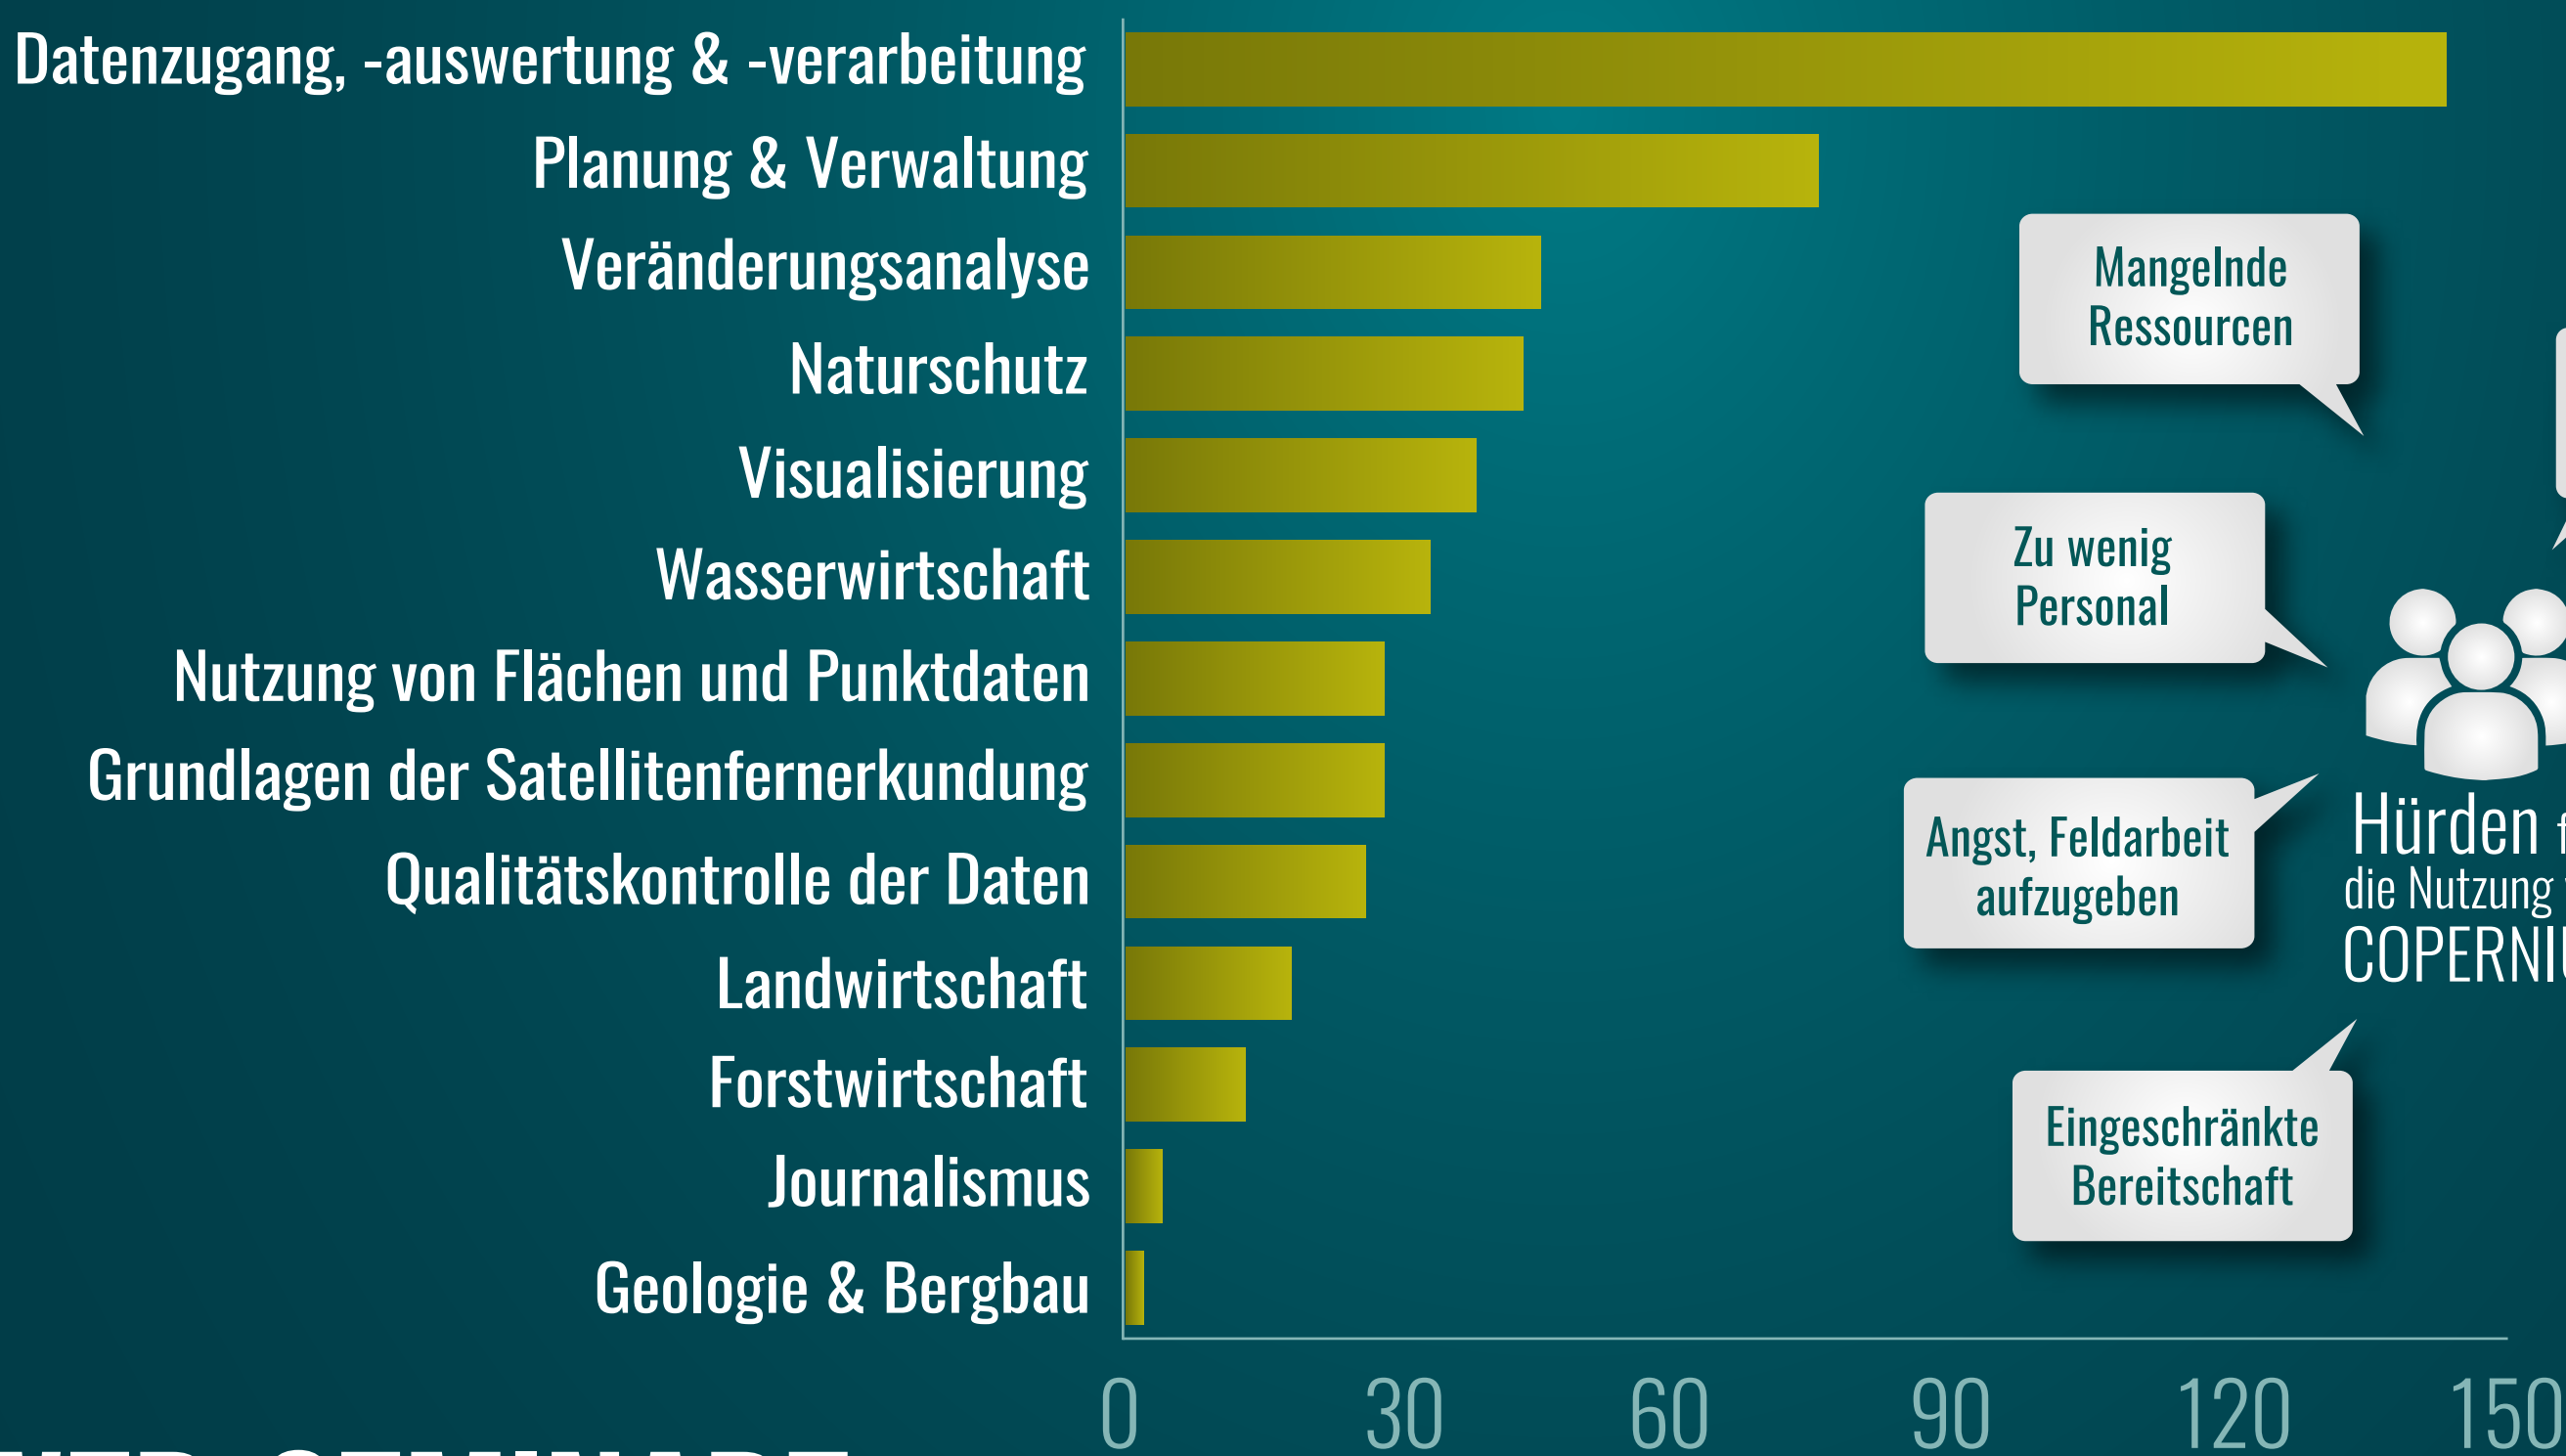

# VON DER WISSENSCHAFT ZUR ANWENDUNG

FERNERKUNDUNG LERNEN IN WEB-SEMINAREN

Kommunikationsinitiative  
zur Nutzung von  
Satellitendaten in  
der Agrar- und  
Forstwirtschaft  
Brandenburgs

## PROJEKTE

Satellitendaten  
für Planung,  
Industrie,  
Energie,  
Umwelt

Forstwirte  
Landwirte

Berater

Zielgruppen

Verwaltung  
Behörden  
Ämter

Industrie  
NGOs

## UMFRAGE

Welche Themen würden Sie sich wünschen? \*